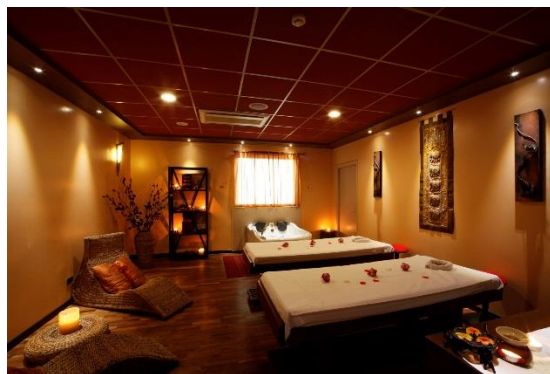

COCCOLE PER 2 € 309 a coppia/ per couple

Camera in day use / Massaggio Thai Oil di coppia da 50 minuti / ingresso libero alla piscina / ingresso alla nuova Royal Thai Spa/ kit con accappatoio e telo / Cena con scelta tra menu italiano e thailandese (bevande escluse)
Room in day use / double Thai Oil massage 50' / free access to indoor swimmingpool and our "NEW" Royal Thai Spa / bathrobe and towels / teas / dinner with menu at Italian or thai restaurant (no drinks included)