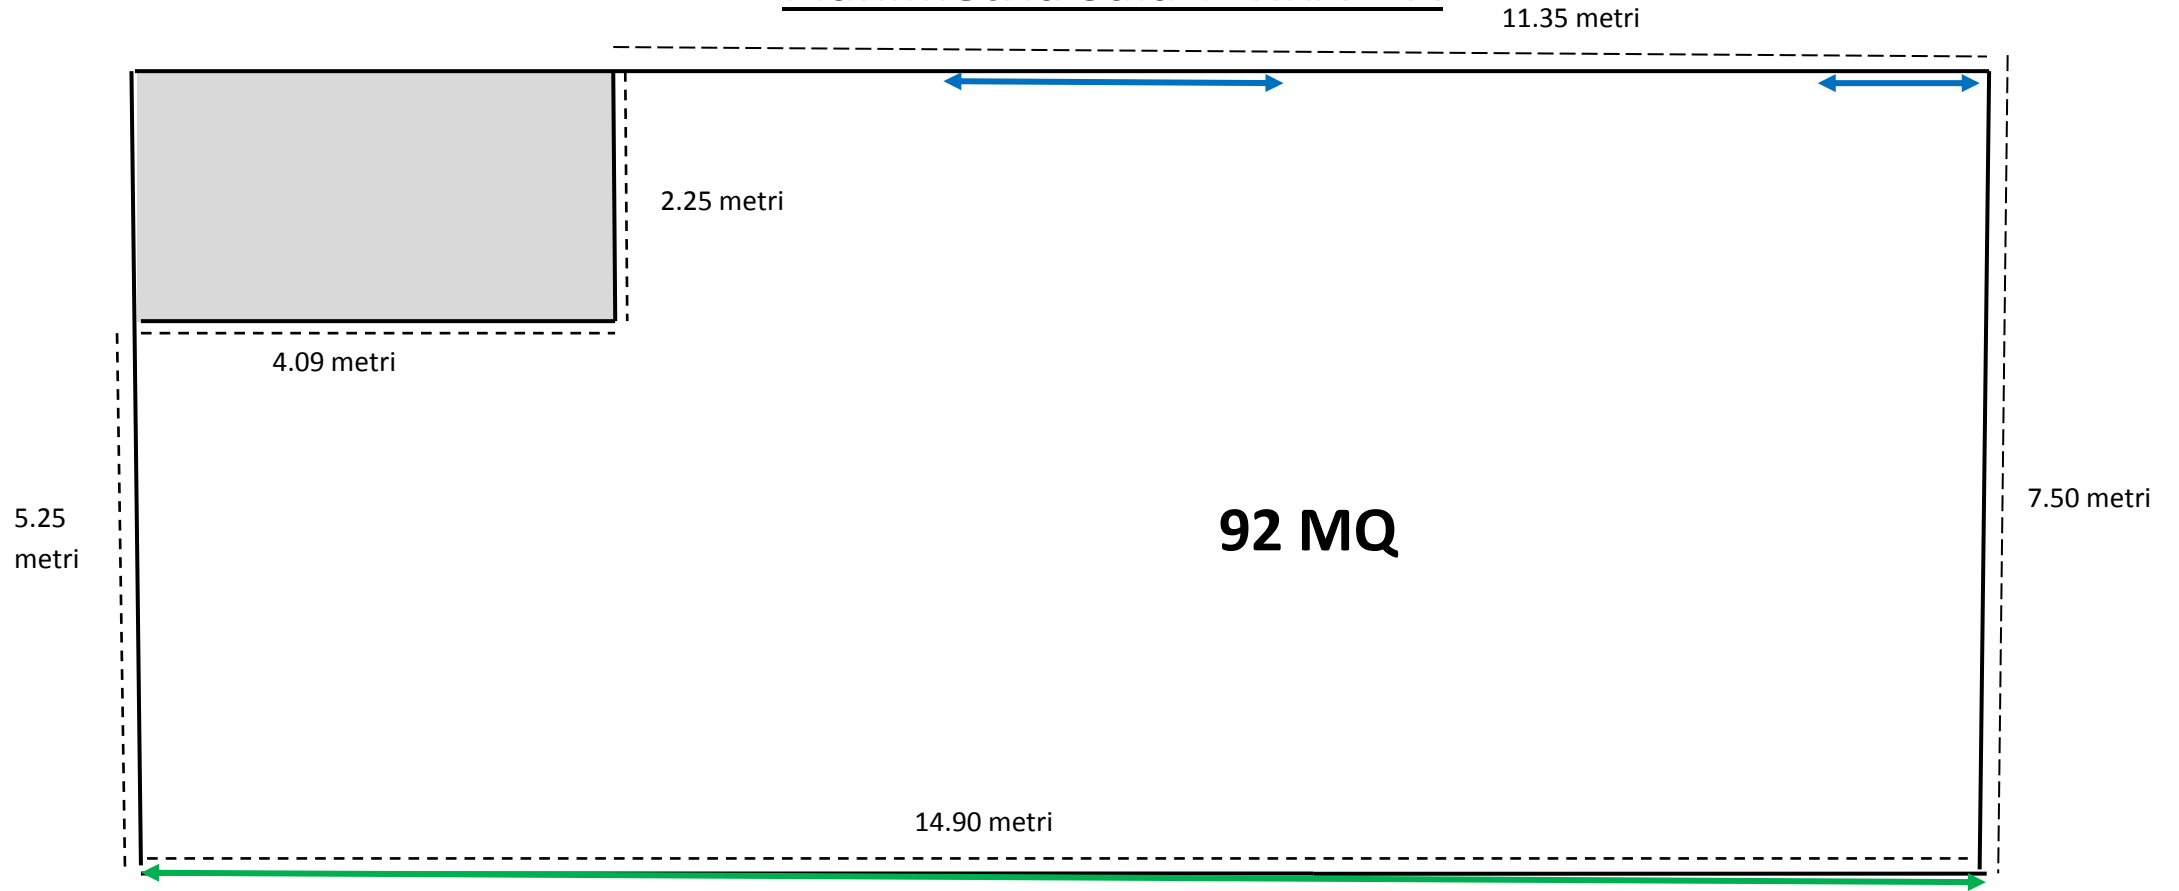

Planimetria Sala TERRAZZA

Porte

Finestre vista lago

Disposizione:

- platea 60 persone
- imperiale 35 persone ca
- ferro di cavallo 35 persone ca