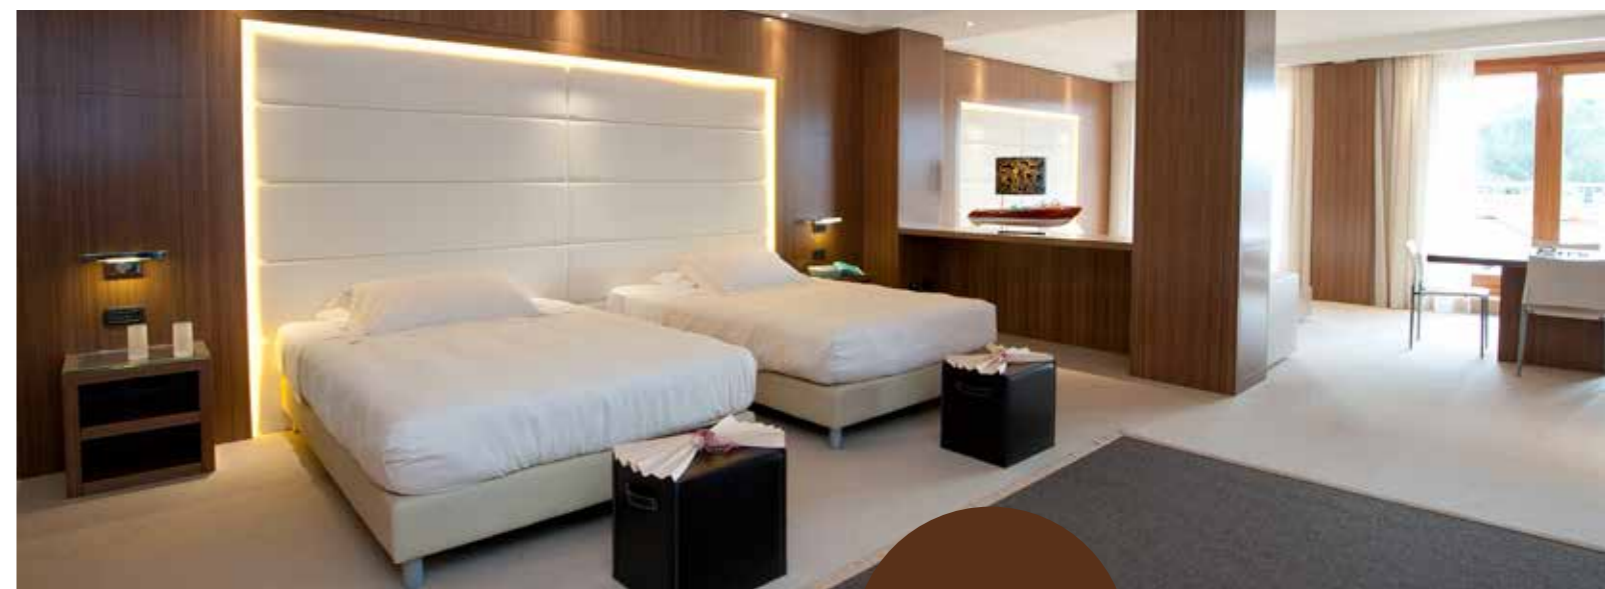

Suites

3 JUNIOR SUITES, 1 SUITE EXECUTIVE,
4 SUITES RIVA: ATHENA, AQUARAMA,
SPORTRIVA, RIVALE.