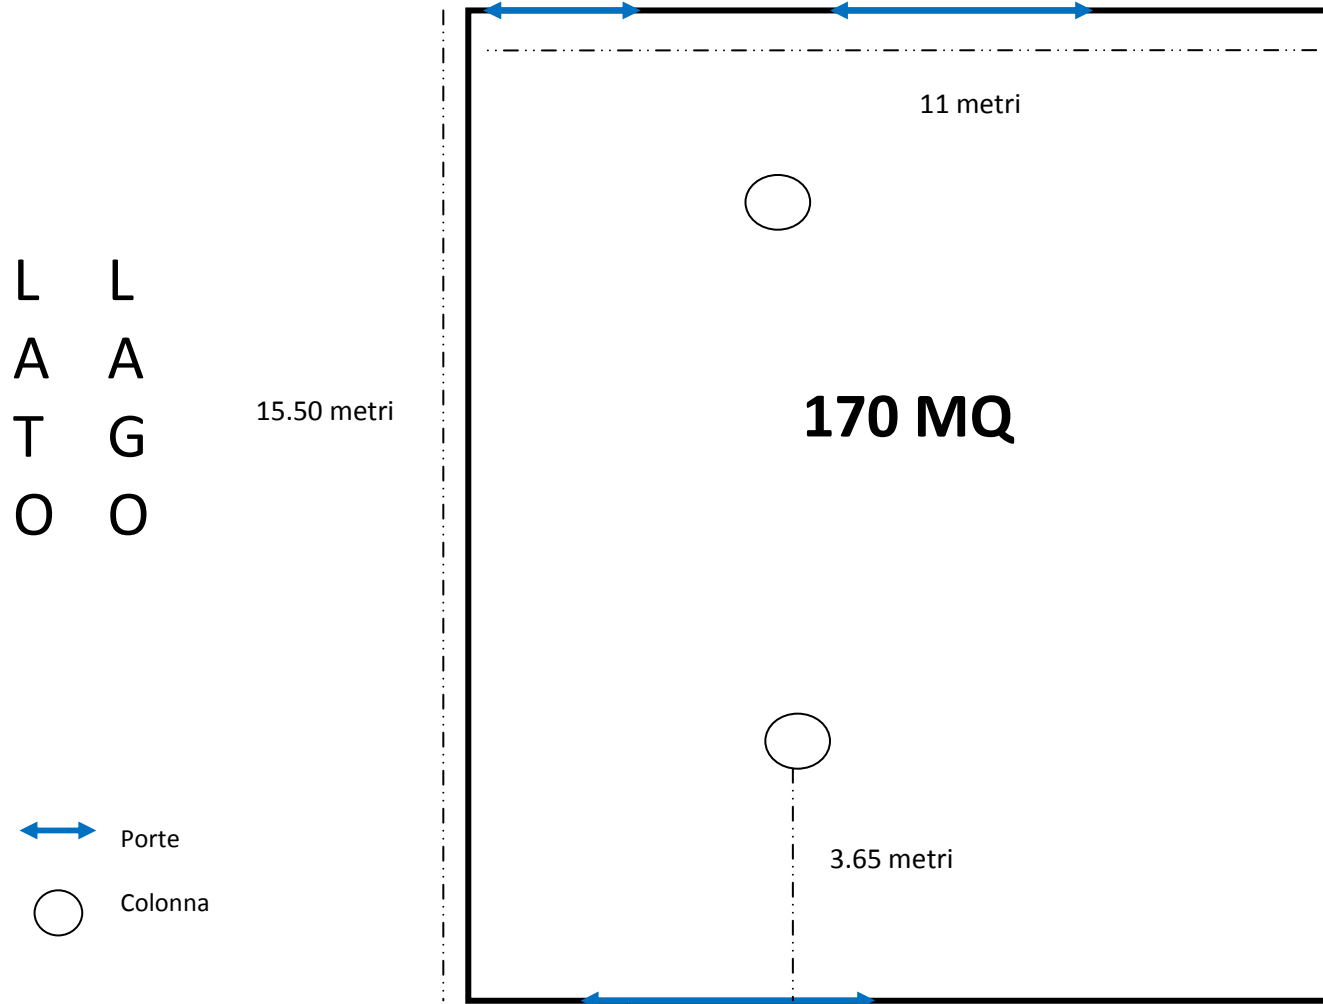

Planimetria Sala polifunzionale BELA ETA

Disposizione:

- platea 80 persone
- imperiale 60-65 persone
- ferro di cavallo 65-70 persone