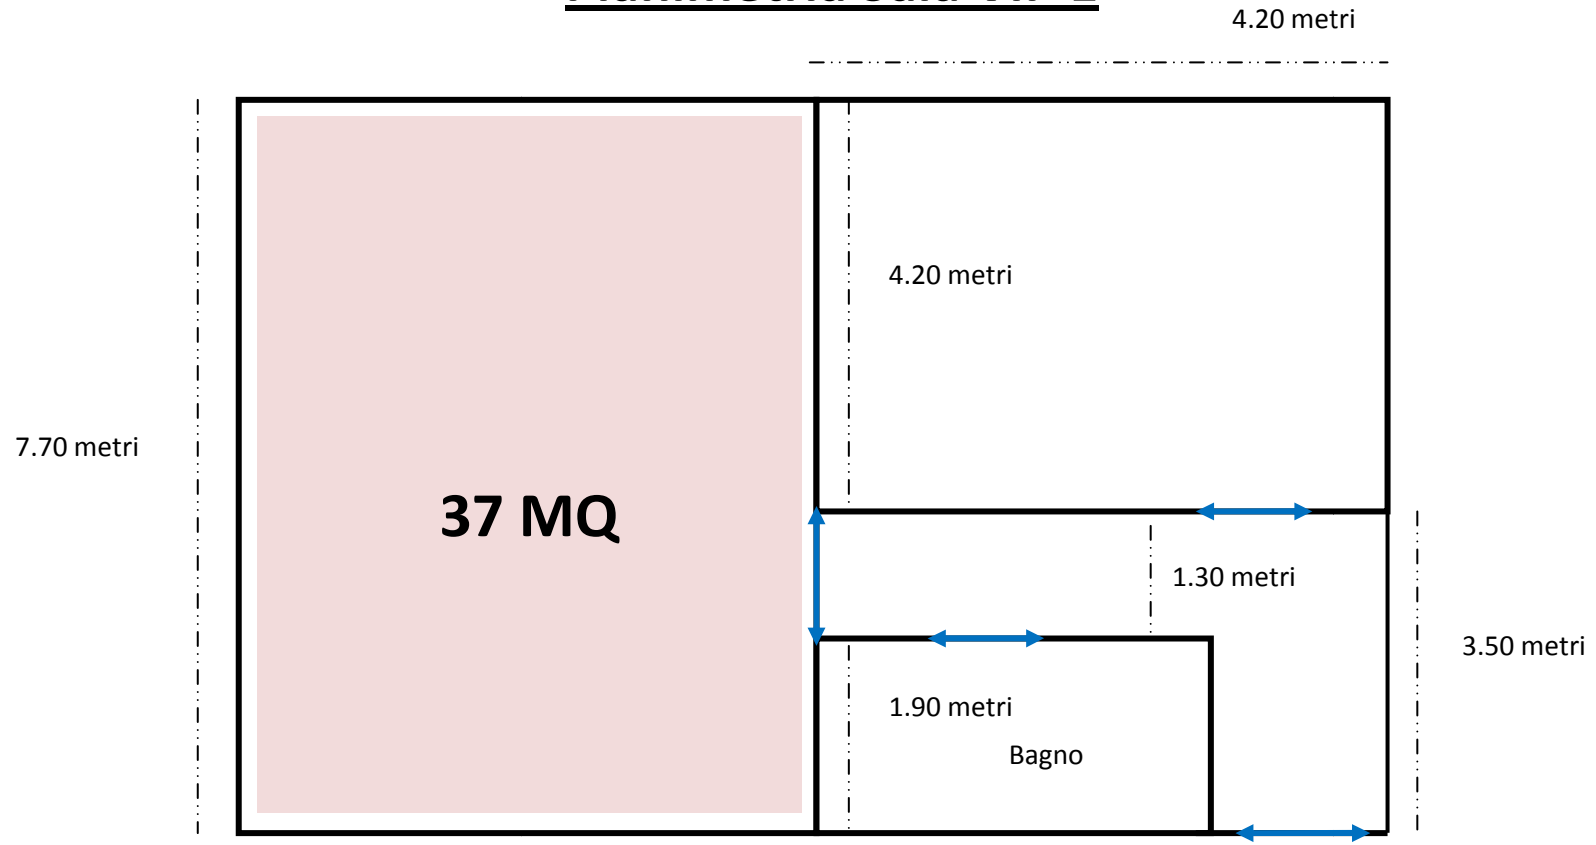

Planimetria Sala VIP 1

Disposizione:

- platea 15-20 persone
- imperiale 10-13 persone
- ferro di cavallo 13-15 persone